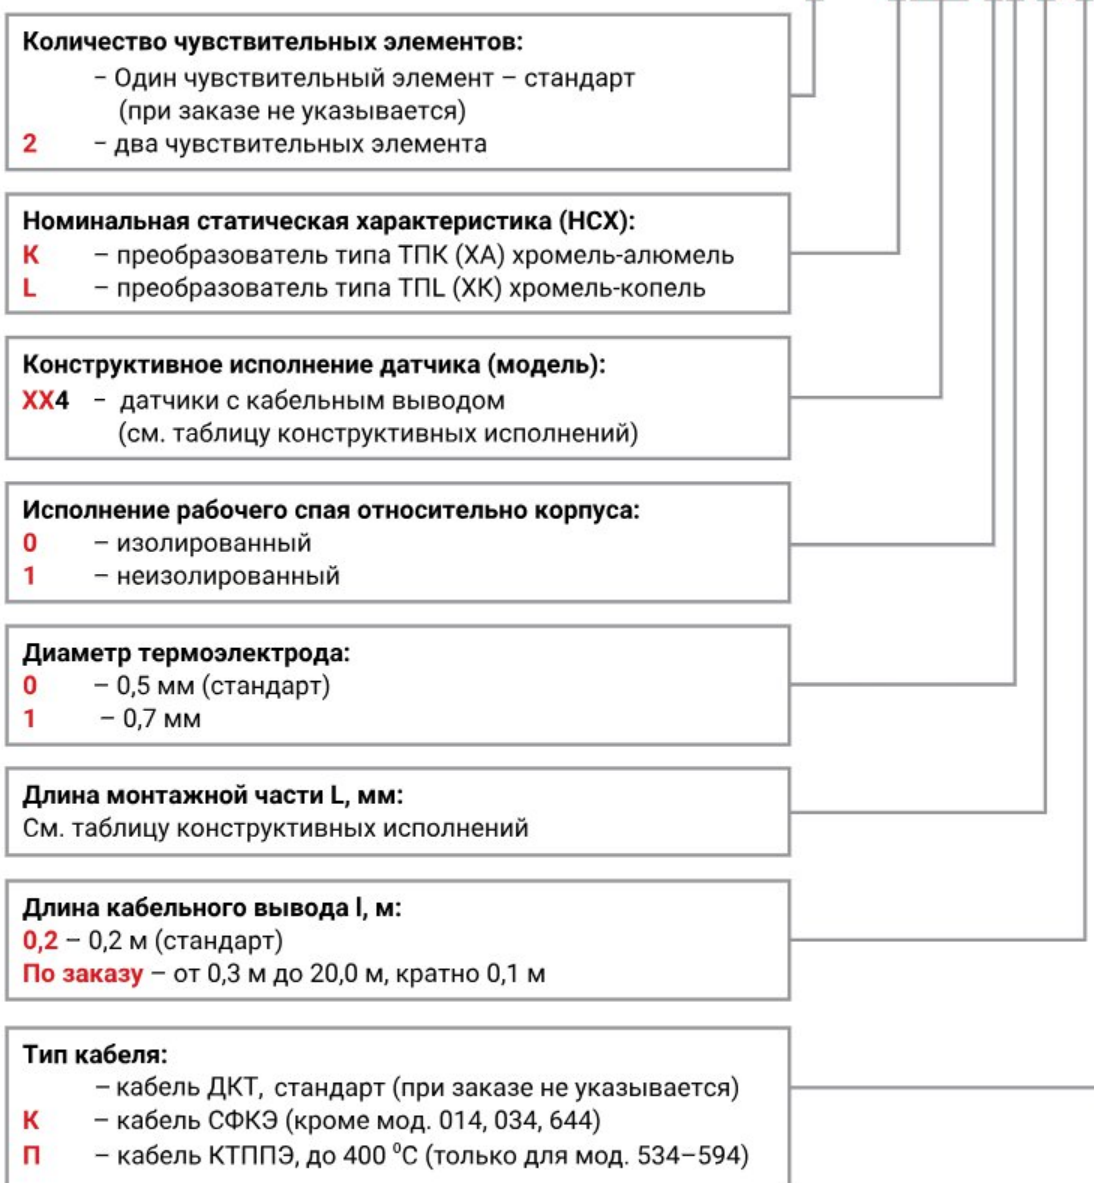

## Карта заказа ДТПХхх4 термопары проволочные с кабельным выводом

**ОВЕН ХДТПХХХ4-ХХ.Х/ХХ**

**Х** **Д** **Т** **П** **Х** **Х** - **Х** **Х** . **Х** / **Х** **Х**

### Пример обозначения при заказе: ОВЕН ДТПЛ054-00.60/1,5

Это означает, что к изготовлению и поставке подлежит преобразователь термоэлектрический «хромель-копель» с диапазоном измерения температуры: -40...+400 °С, с изолированным рабочим спаем, диаметром термоэлектрода 0,5 мм, длиной монтажной части 60 мм, длиной кабельного вывода 1,5 м, в корпусе 054.